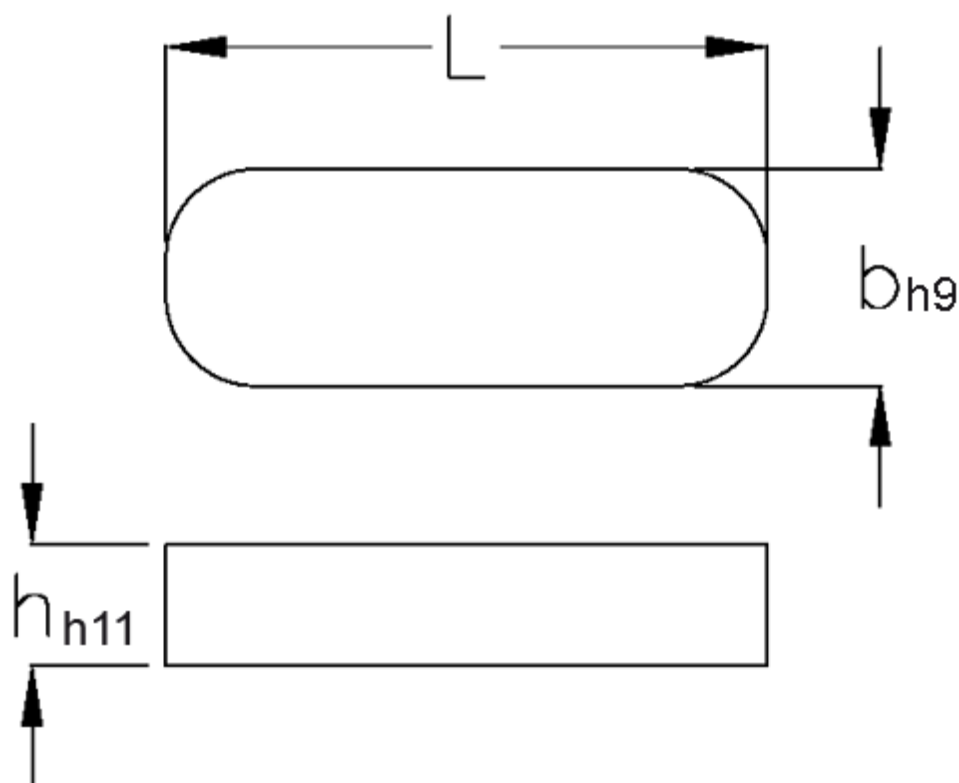

Varenummer: 090566181
Beskrivelse: KLEE Pasfedre A 6x6x18 DIN 6885
Matr. 1.4571 Rustfast

Mål

b	= 6
h	= 6
L	= 18.0
Tolerance b	= 0.030
Tolerance h	= 0.075
Tolerance L	= -0,3